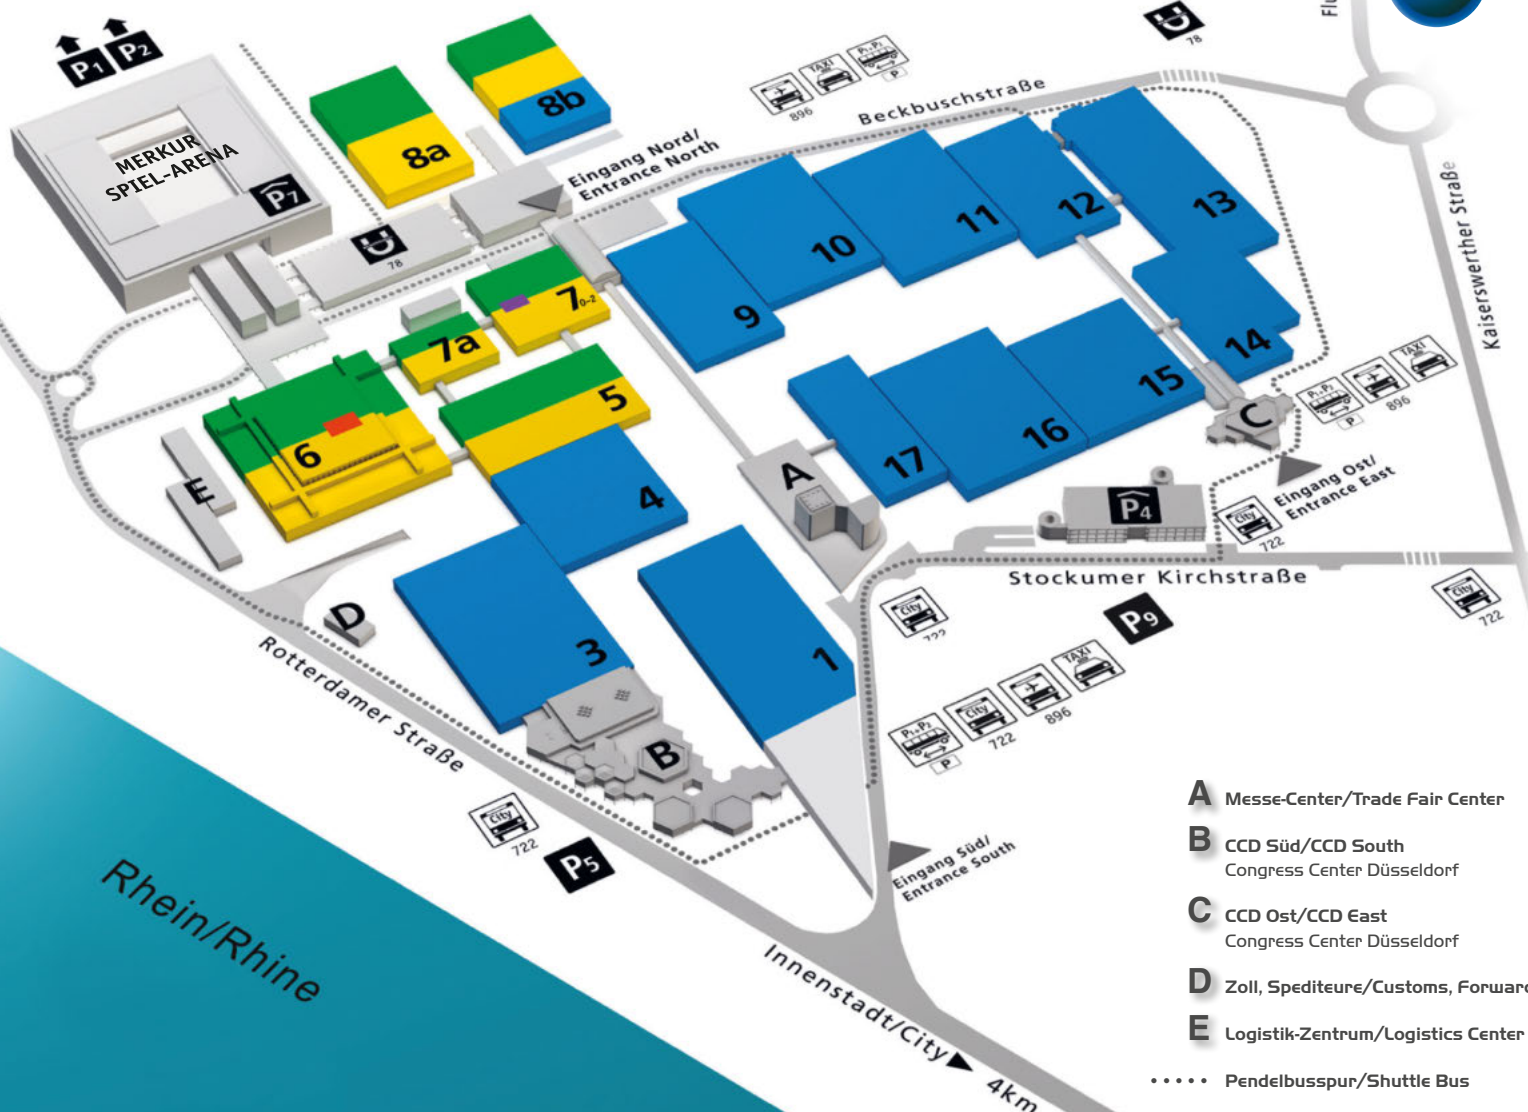

Vorläufiger Geländeplan
Stand August 2018
Preliminary site plan
as of August 2018

2019
16-23 October
Düsseldorf
Germany

- Maschinen und Ausrüstung für die Kunststoff- und Kautschukindustrie
  Machinery and equipment for the plastics and rubber industry
  Machines et équipements pour l'industrie du plastique et du caoutchouc
  Macchinari e impianti per l'industria delle materie plastiche e della gomma

- Rohstoffe und Hilfsstoffe
  Raw materials, auxiliaries
  Matières premières et auxiliaires
  Materie prime e ausiliarie

- Prodotti semi-finiti, parti tecniche, prodotti in plastica rinforzata

- Sonderschau
  Special show
  Exposition spéciale
  Mostra speciale
  "PLASTICS SHAPE THE FUTURE"

- ScienceCampus

- **A** Messe-Center/Trade Fair Center
- **B** CCD Süd/CCD South
  Congress Center Düsseldorf
- **C** CCD Ost/CCD East
  Congress Center Düsseldorf
- **D** Zoll, Spediteure/Customs, Forwarders
- **E** Logistik-Zentrum/Logistics Center

..... Pendelbusspur/Shuttle Bus

Messe Düsseldorf GmbH
Postfach 10 10 06 _ 40001 Düsseldorf _ Germany
Tel. +49 211 4560-01 _ Fax +49 211 4560-668
www.messe-duesseldorf.de