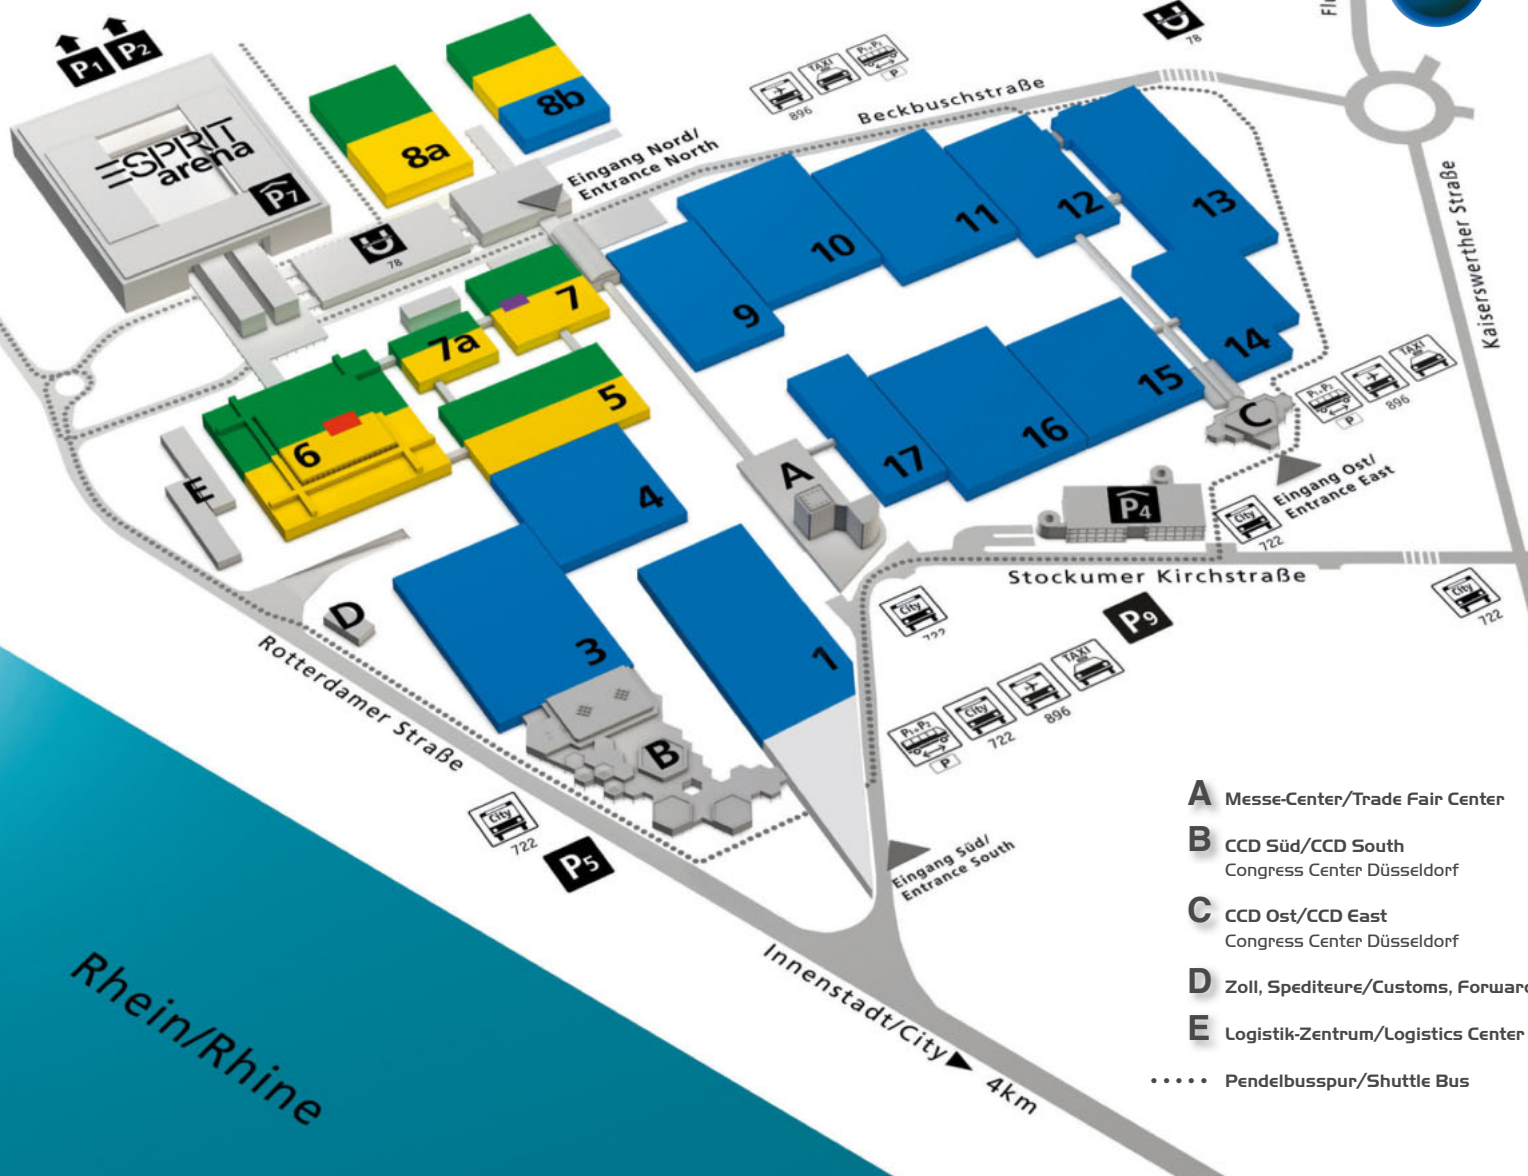

Vorläufiger Geländeplan
Stand Januar 2018
Preliminary site plan
as of January 2018

2019
16-23 October
Düsseldorf
Germany

- Maschinen und Ausrüstung für die Kunststoff- und Kautschukindustrie
Machinery and equipment for the plastics and rubber industry
Machines et équipements pour l'industrie du plastique et du caoutchouc
Macchinari e impianti per l'industria delle materie plastiche e della gomma
- Rohstoffe und Hilfsstoffe
Raw materials, auxiliaries
Matières premières et auxiliaires
Materie prime e ausiliarie
- Halbzeuge, technische Teile, verstärkte Kunststoffserzeugnisse
Semi-finished products, technical parts and reinforced plastics
Produits semi-finis, pièces techniques et produits en plastique renforcé
Semilavorati, parti tecniche, prodotti in plastica rinforzata
- Sonderschau
Special show
Exposition spéciale
Mostra speciale
"PLASTICS SHAPE THE FUTURE"
- ScienceCampus

- A** Messe-Center/Trade Fair Center
- B** CCD Süd/CCD South
Congress Center Düsseldorf
- C** CCD Ost/CCD East
Congress Center Düsseldorf
- D** Zoll, Spediteure/Customs, Forwarders
- E** Logistik-Zentrum/Logistics Center