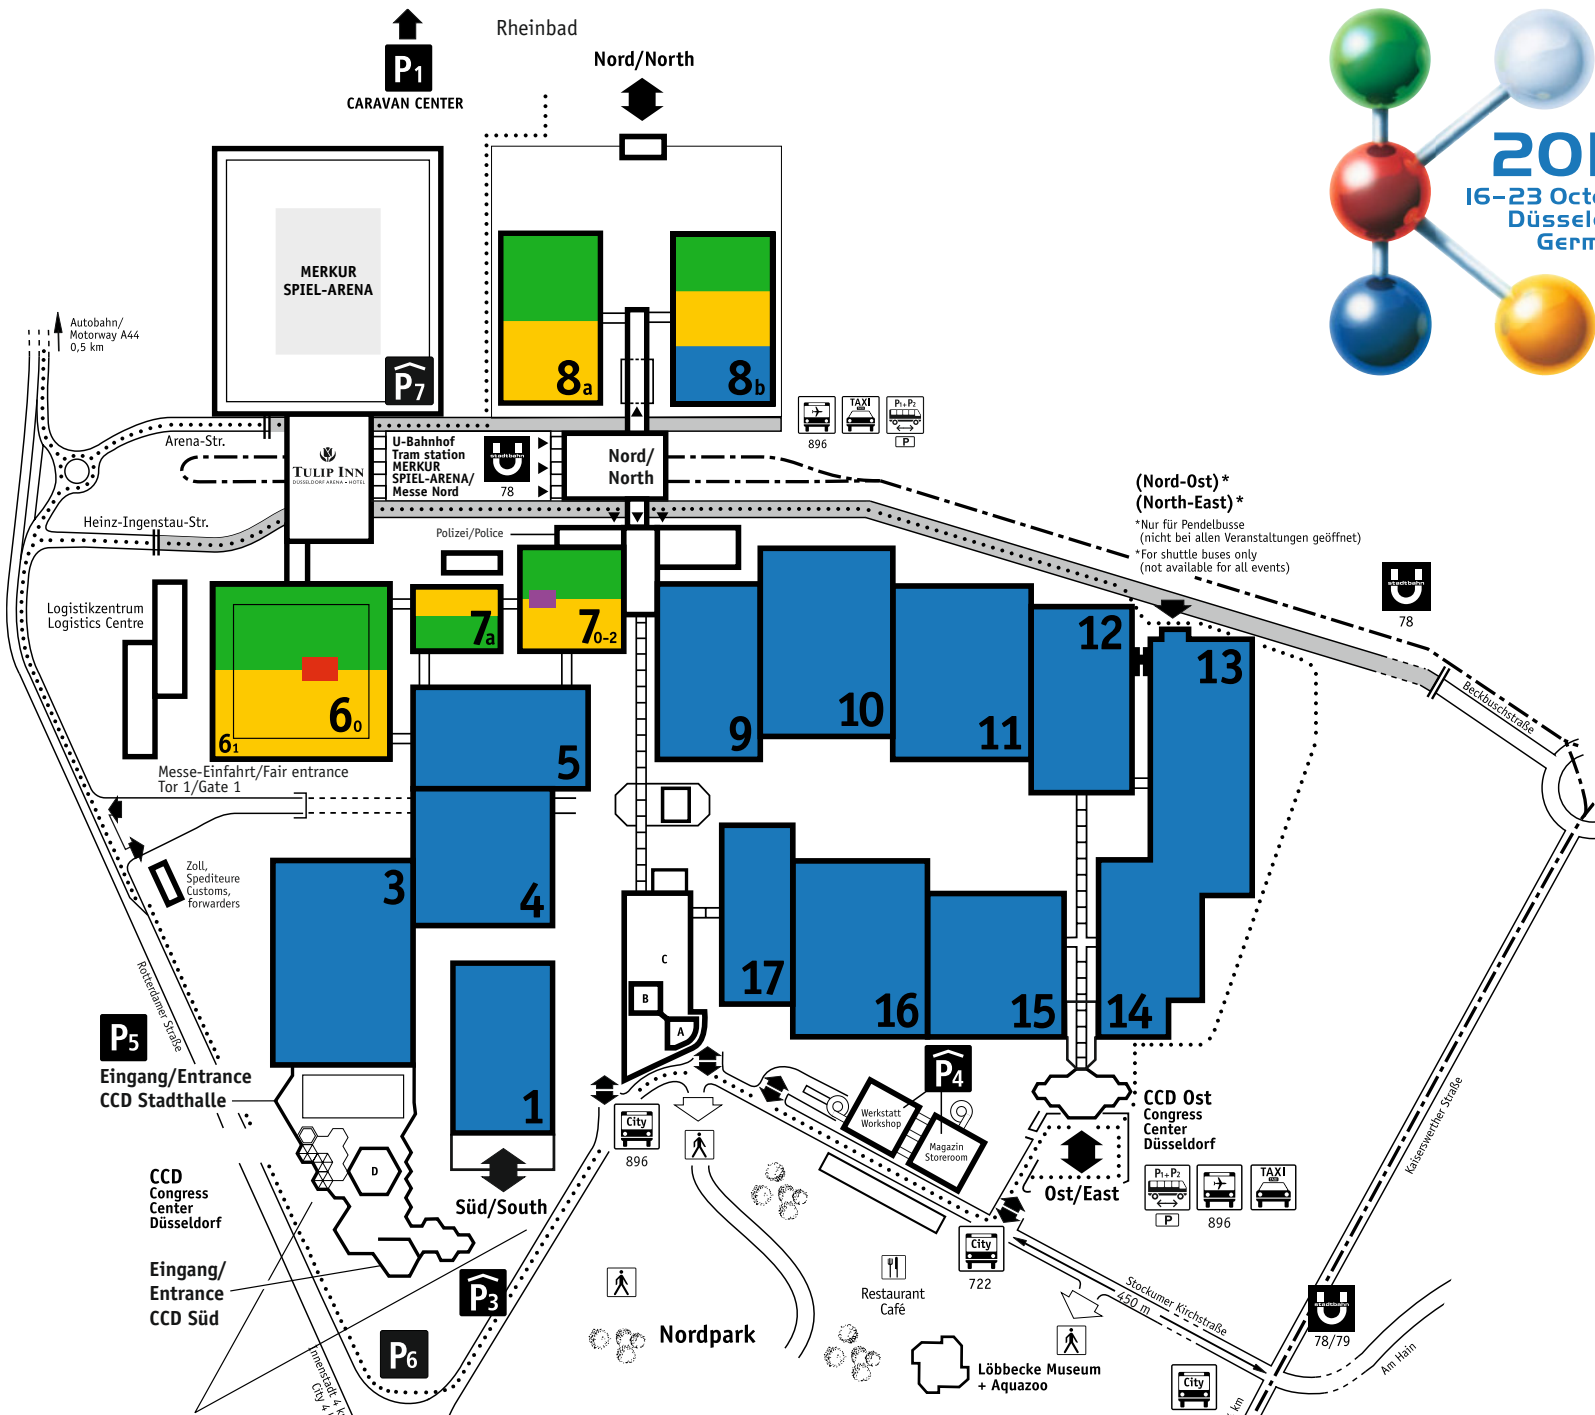

- Maschinen und Ausrüstung für die Kunststoff- und Kautschukindustrie  
Machinery and equipment for the plastics and rubber industry  
Machines et équipements pour l'industrie du plastique et du caoutchouc  
Macchinari e impianti per l'industria delle materie plastiche e della gomma
- Rohstoffe und Hilfsstoffe  
Raw materials, auxiliaries  
Matières premières et auxiliaires  
Materie prime e ausiliarie
- Halbzeuge, technische Teile, verstärkte Kunststoffserzeugnisse  
Semi-finished products, technical parts and reinforced plastics  
Produits semi-finis, pièces techniques et produits en plastique renforcé  
Semilavorati, parti tecniche, prodotti in plastica rinforzata
- Sonderschau  
Special show  
Exposition spéciale  
Mostra speciale  
"PLASTICS SHAPE THE FUTURE"
- ScienceCampus